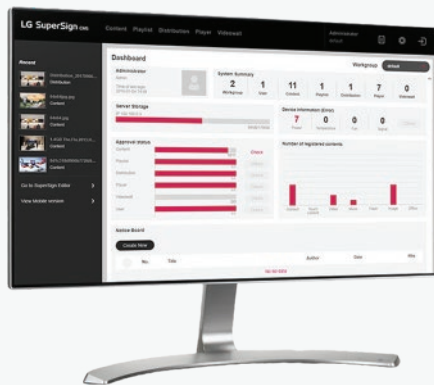

SUPERSIGN CMS

SOFTWARE LG

CMS otimizado com base em webOS

O SuperSign CMS é o software de gestão de conteúdo otimizada da LG. Este suporta vários monitores e contas, podendo ser vinculado a bancos de dados externos que permitem acesso ao servidor a partir de dispositivos móveis.

Constituído por menus simples e intuitivos e opções de layout, SuperSign CMS facilita a criação de conteúdo, assim como a programação de cada monitor.

Os utilizadores podem facilmente ajustar o brilho dos ecrãs, alterar as configurações de volume e alternar entre os diferentes tipos de conteúdos.

Com uma programação pré-determinada, pode seleccionar os melhores horários para exibir o que quiser: seja ementas diárias ou os novos produtos em catálogo, não há limites para a criatividade.